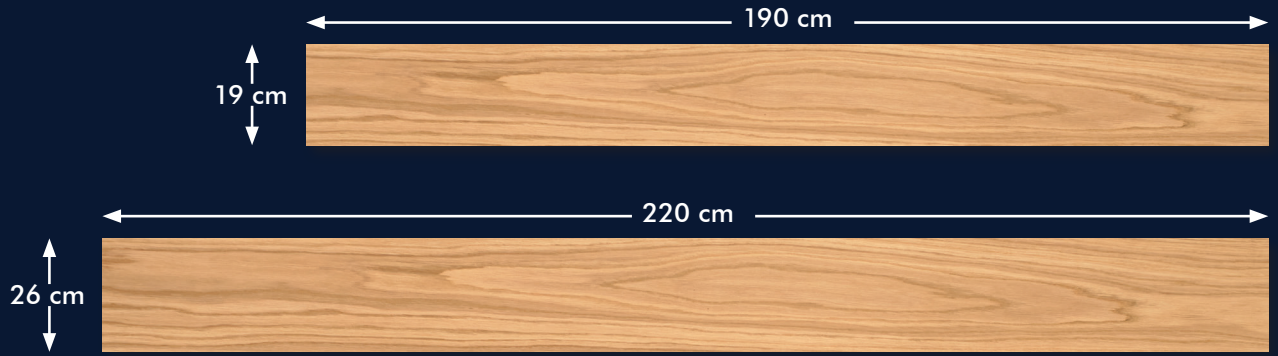

PARKETTMANUFAKTUR

Landhausdielen 3-Schicht
Välinge 5G-C

MADE IN GERMANY

1 Wahl der Sortierung

Eiche Eleganz

Eiche Natur

Eiche Markant

Eiche Rustikal (bereits gebürstet)

2 Wahl des Formates

3 Wahl der Haptik

handgehobelt
(bei Sortierung Markant)

bürsten

stark bürsten

3D-bürsten

4 Wahl der Farbe

Rubio[®]
MONOCOAT