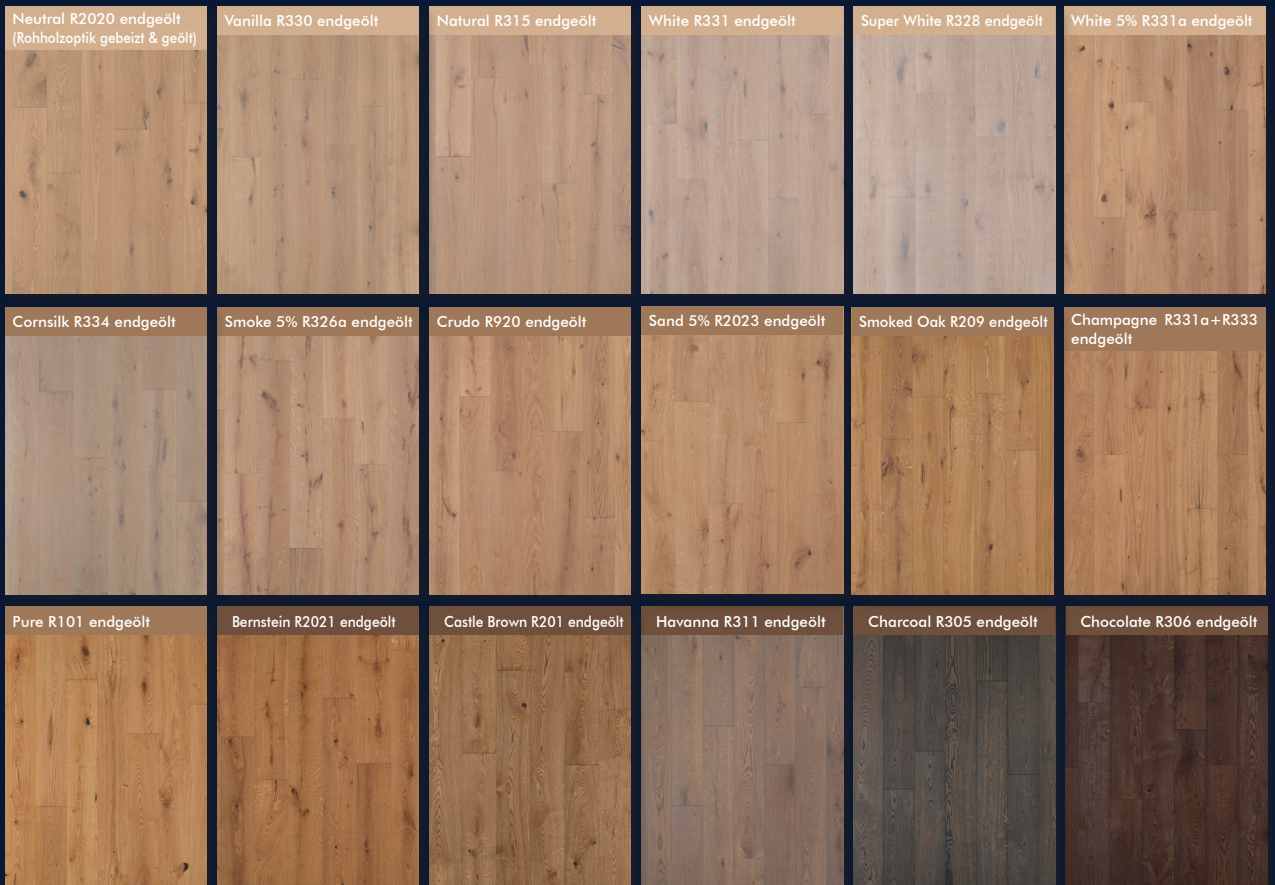

4 Wahl der Farbe

Rubio®
MONOCOAT

MADE IN GERMANY